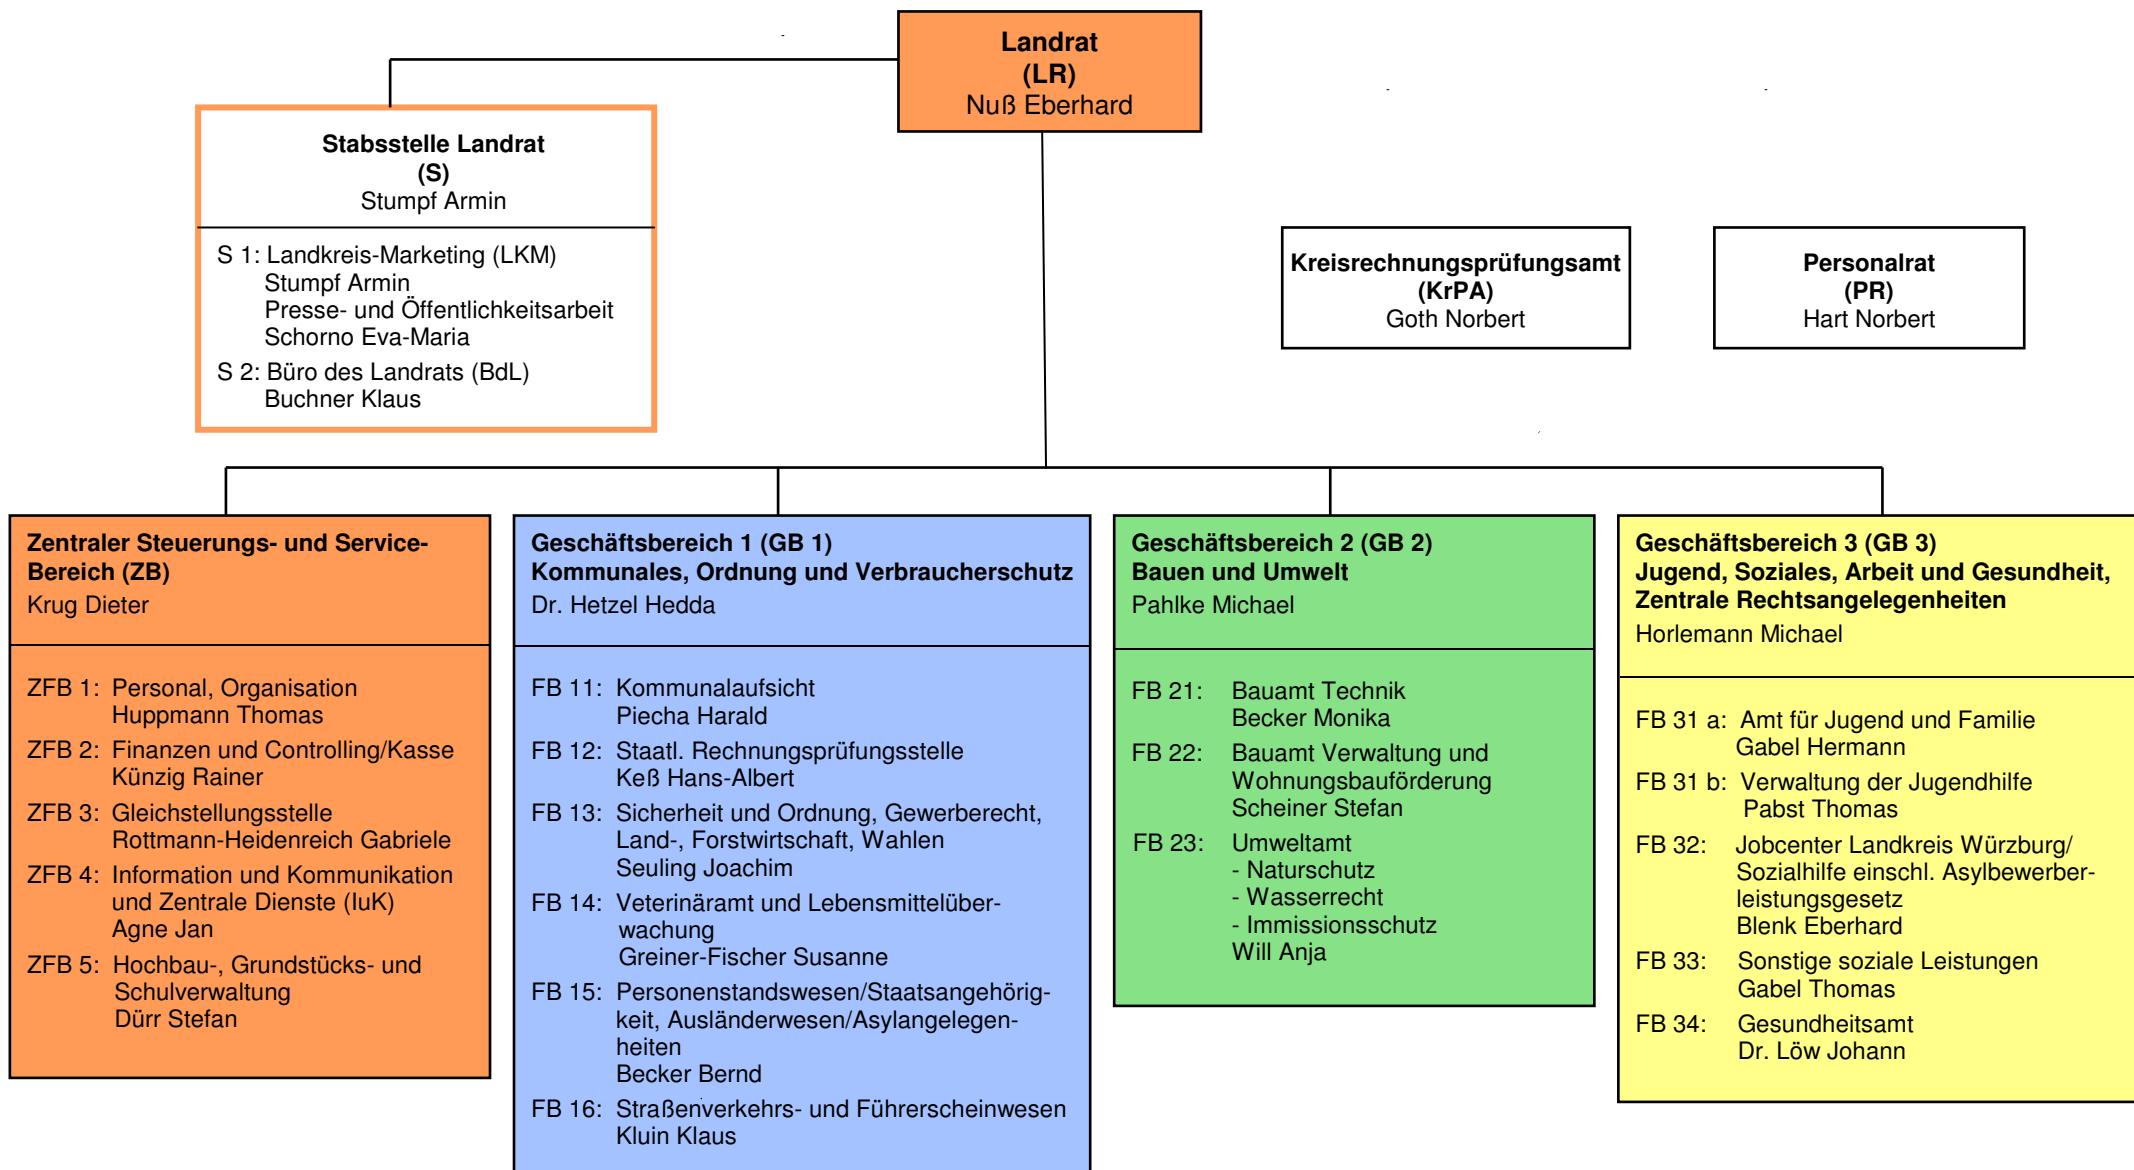

Organisationsplan des Landratsamtes Würzburg
 Zeppelinstr. 15, 97074 Würzburg, Tel. 0931/8003-0

Stand: 01.02.2012

- S: Stabsstelle
- ZB: Zentraler Steuerungs- und Service-Bereich
- ZFB: Zentraler Fachbereich
- GB: Geschäftsbereich
- FB: Fachbereich